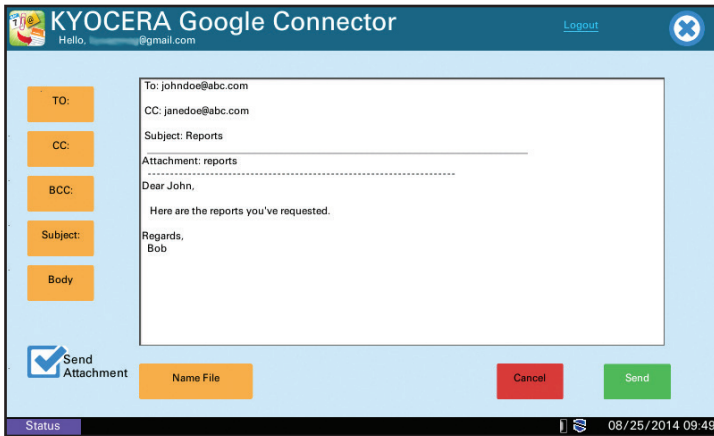

# ACCESO DIRECTO E INTEGRADO

ACCEDA A SU CUENTA DE GOOGLE DIRECTAMENTE DESDE SU MFP.

KYOCERA GOOGLE CONNECTOR PERMITE QUE LOS USUARIOS ACCEDAN DIRECTAMENTE A LAS FUNCIONES DE SU CUENTA DE GOOGLE DESDE EL MFP.